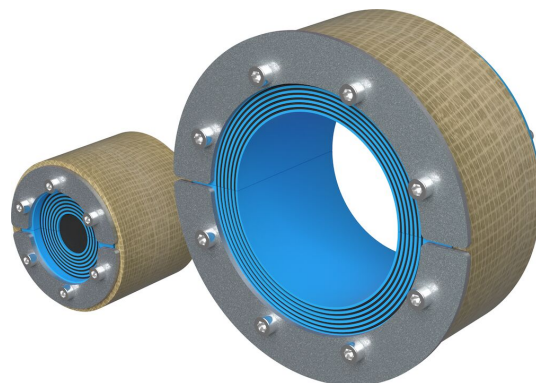

Roxtec RS-tætning med SL GRP

Gennemføringstætning til et enkelt kabel eller rør i kompositkonstruktioner.

Roxtec RS med SL GRP er en rund tætning til et enkelt kabel eller rør med en glasforstærket polyestersleeve. Indføringstætningen har to halvdele med aftagelige lag, så den kan tilpasses kabler og rør af forskellig diameter. GRP-sleeven lamineres til konstruktionen.

- Letvægt
- Holder kablerne sikkert fast

Produktegenskaber

Brandklassificeret

Vandtæt

Gastæt

Byggekonstruktion

Komposit

Monteringstype